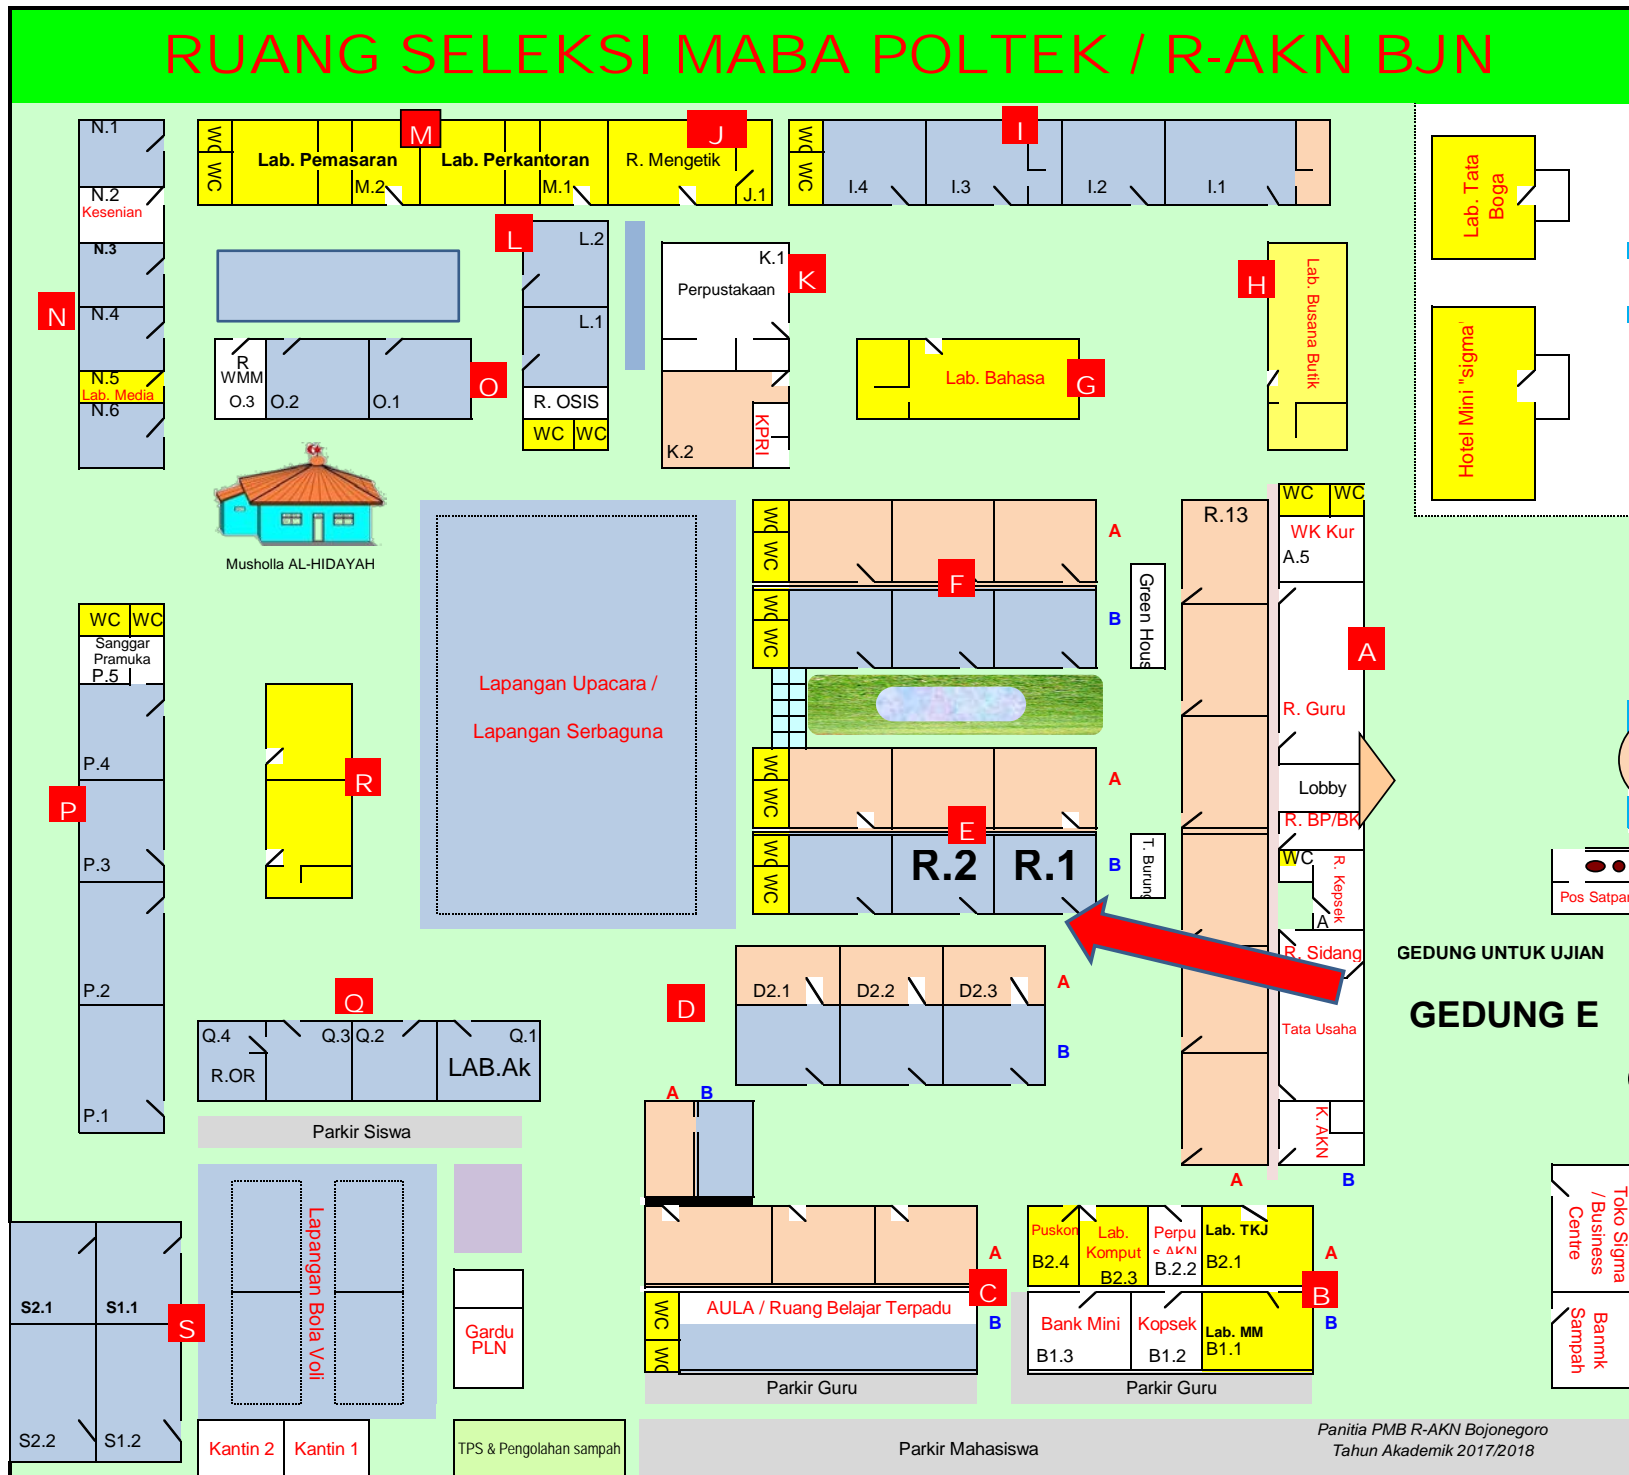

# RUANG SELEKSI MABA POLTEK / R-AKN BJN

Jl. Panglima Polim